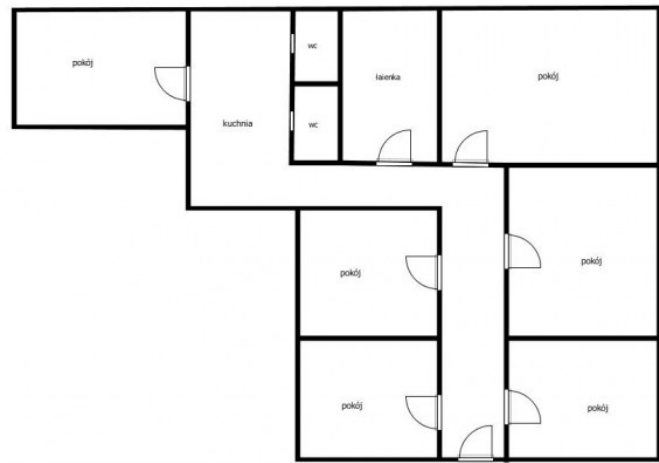

Gdańsk Wrzeszcz, ul. ks. Leona Miszewskiego

Mieszkanie na wynajem

Dane nieruchomości:

Numer oferty: DH734872

Powierzchnia: 150,00 m²

Liczba pokoi: 6

Piętro/Pięter 2/3

Rok budowy: 1910

Balkon: Balkon

Jasna kuchnia: Tak

Cena za m²: 26 zł

Cena: 3900 zł

Opis nieruchomości:

Do wynajęcia mamy lokal mieszkalny we Wrzeszczu przy ul. Miszewskiego - idealny dla pracowników, pod kancelarię lub gabinet.

Lokal o powierzchni 150 m², w skład wchodzi :

- 6 pokoi
- 2 toalety
- łazienka
- kuchnia

Miejsca parkingowe są na dziedzińcu i przed kamienicą.

Kamienica z 1920 roku - odnowiona, ocieplona, zadbana klatka schodowa.